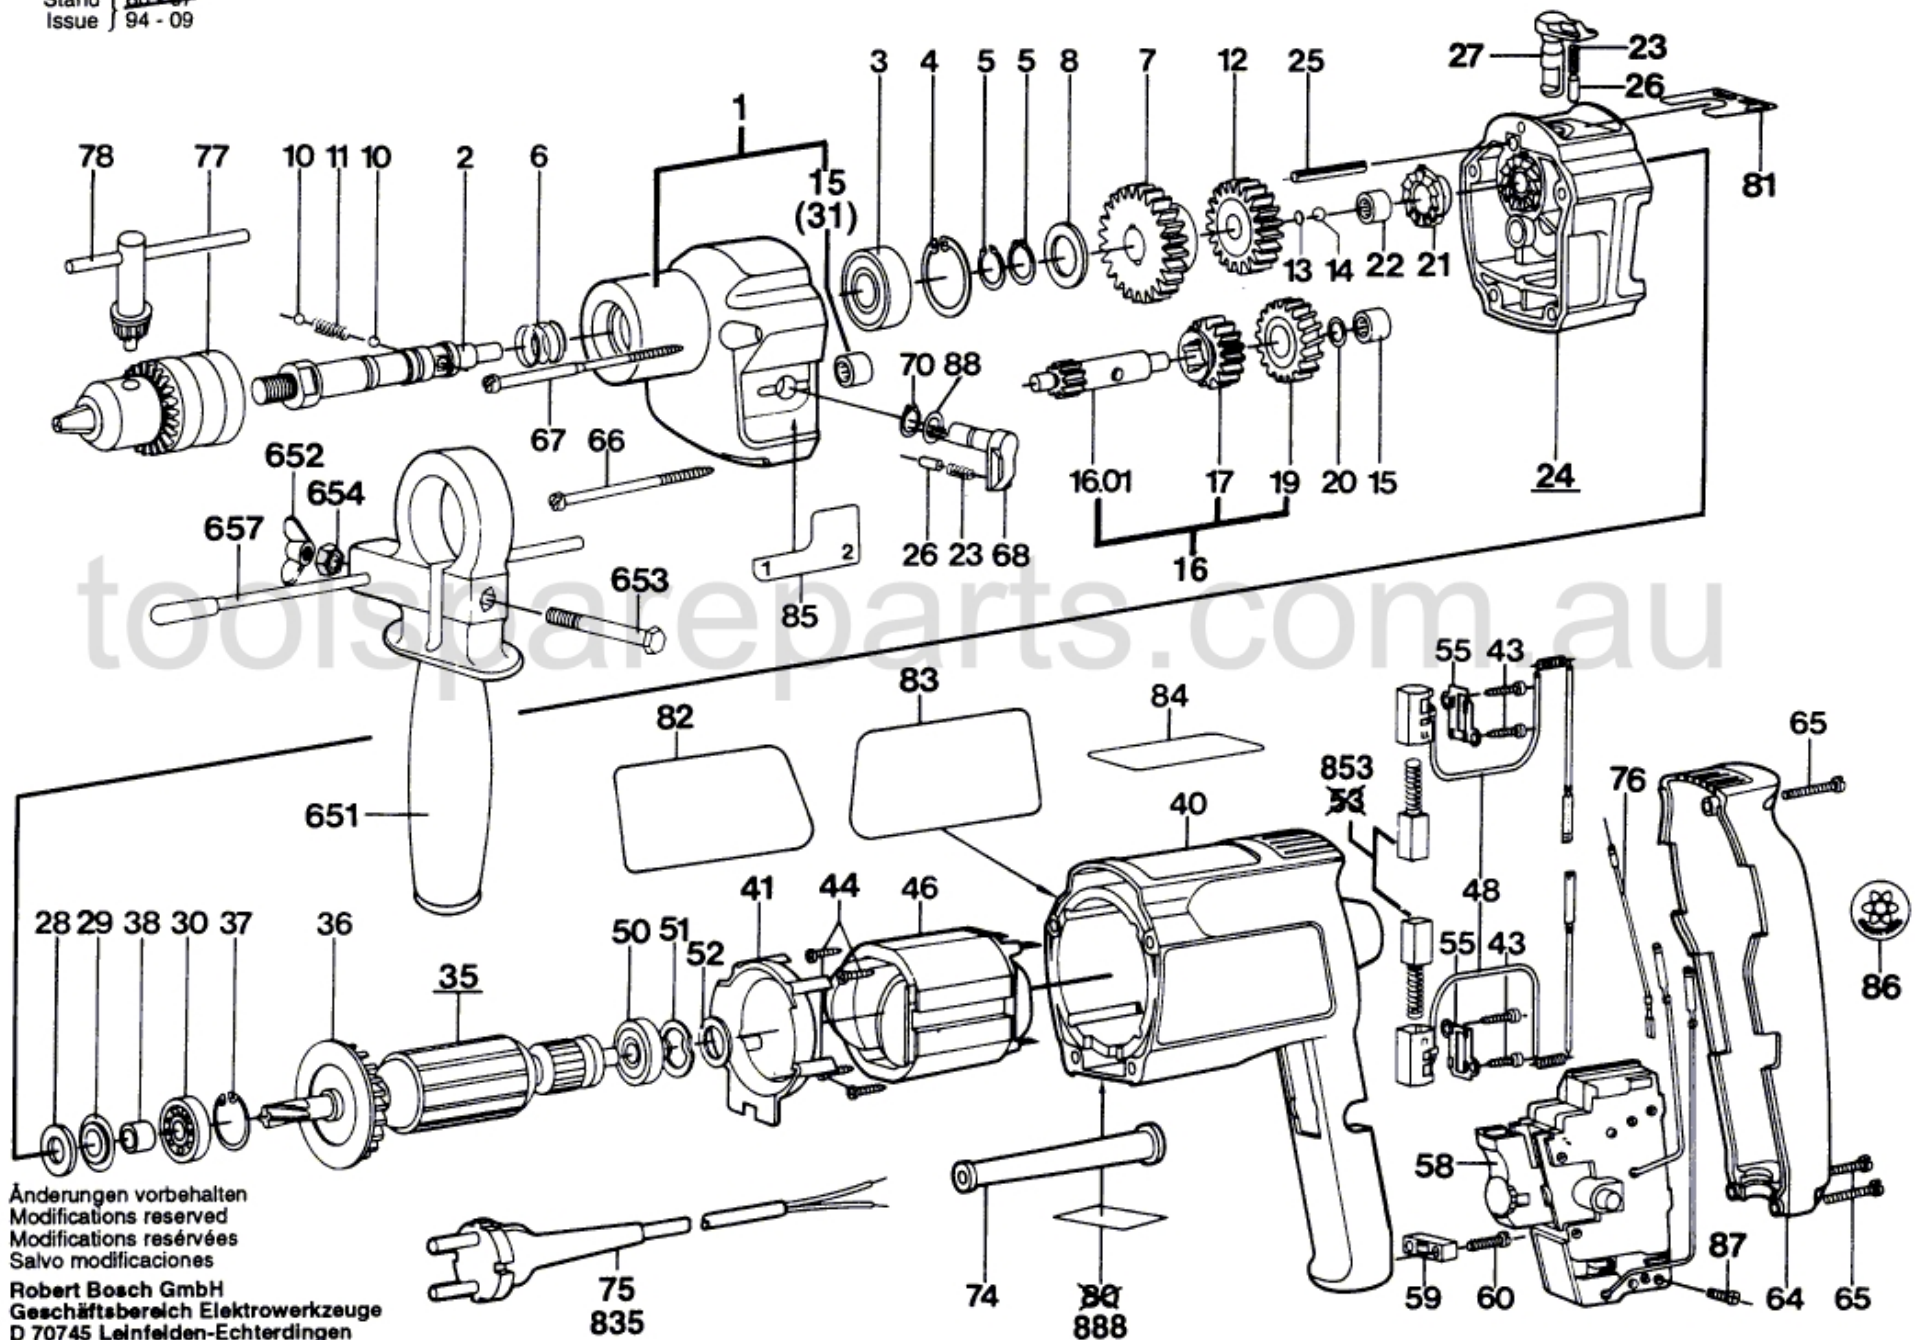

Typ 0 603 149 6.. = CSB 750 2E

Stand } ~~80-07~~
 Issue } 94-09

Änderungen vorbehalten
 Modifications reserved
 Modifications réservées
 Salvo modificaciones
 Robert Bosch GmbH
 Geschäftsbereich Elektrowerkzeuge
 D 70745 Leinfelden-Echterdingen